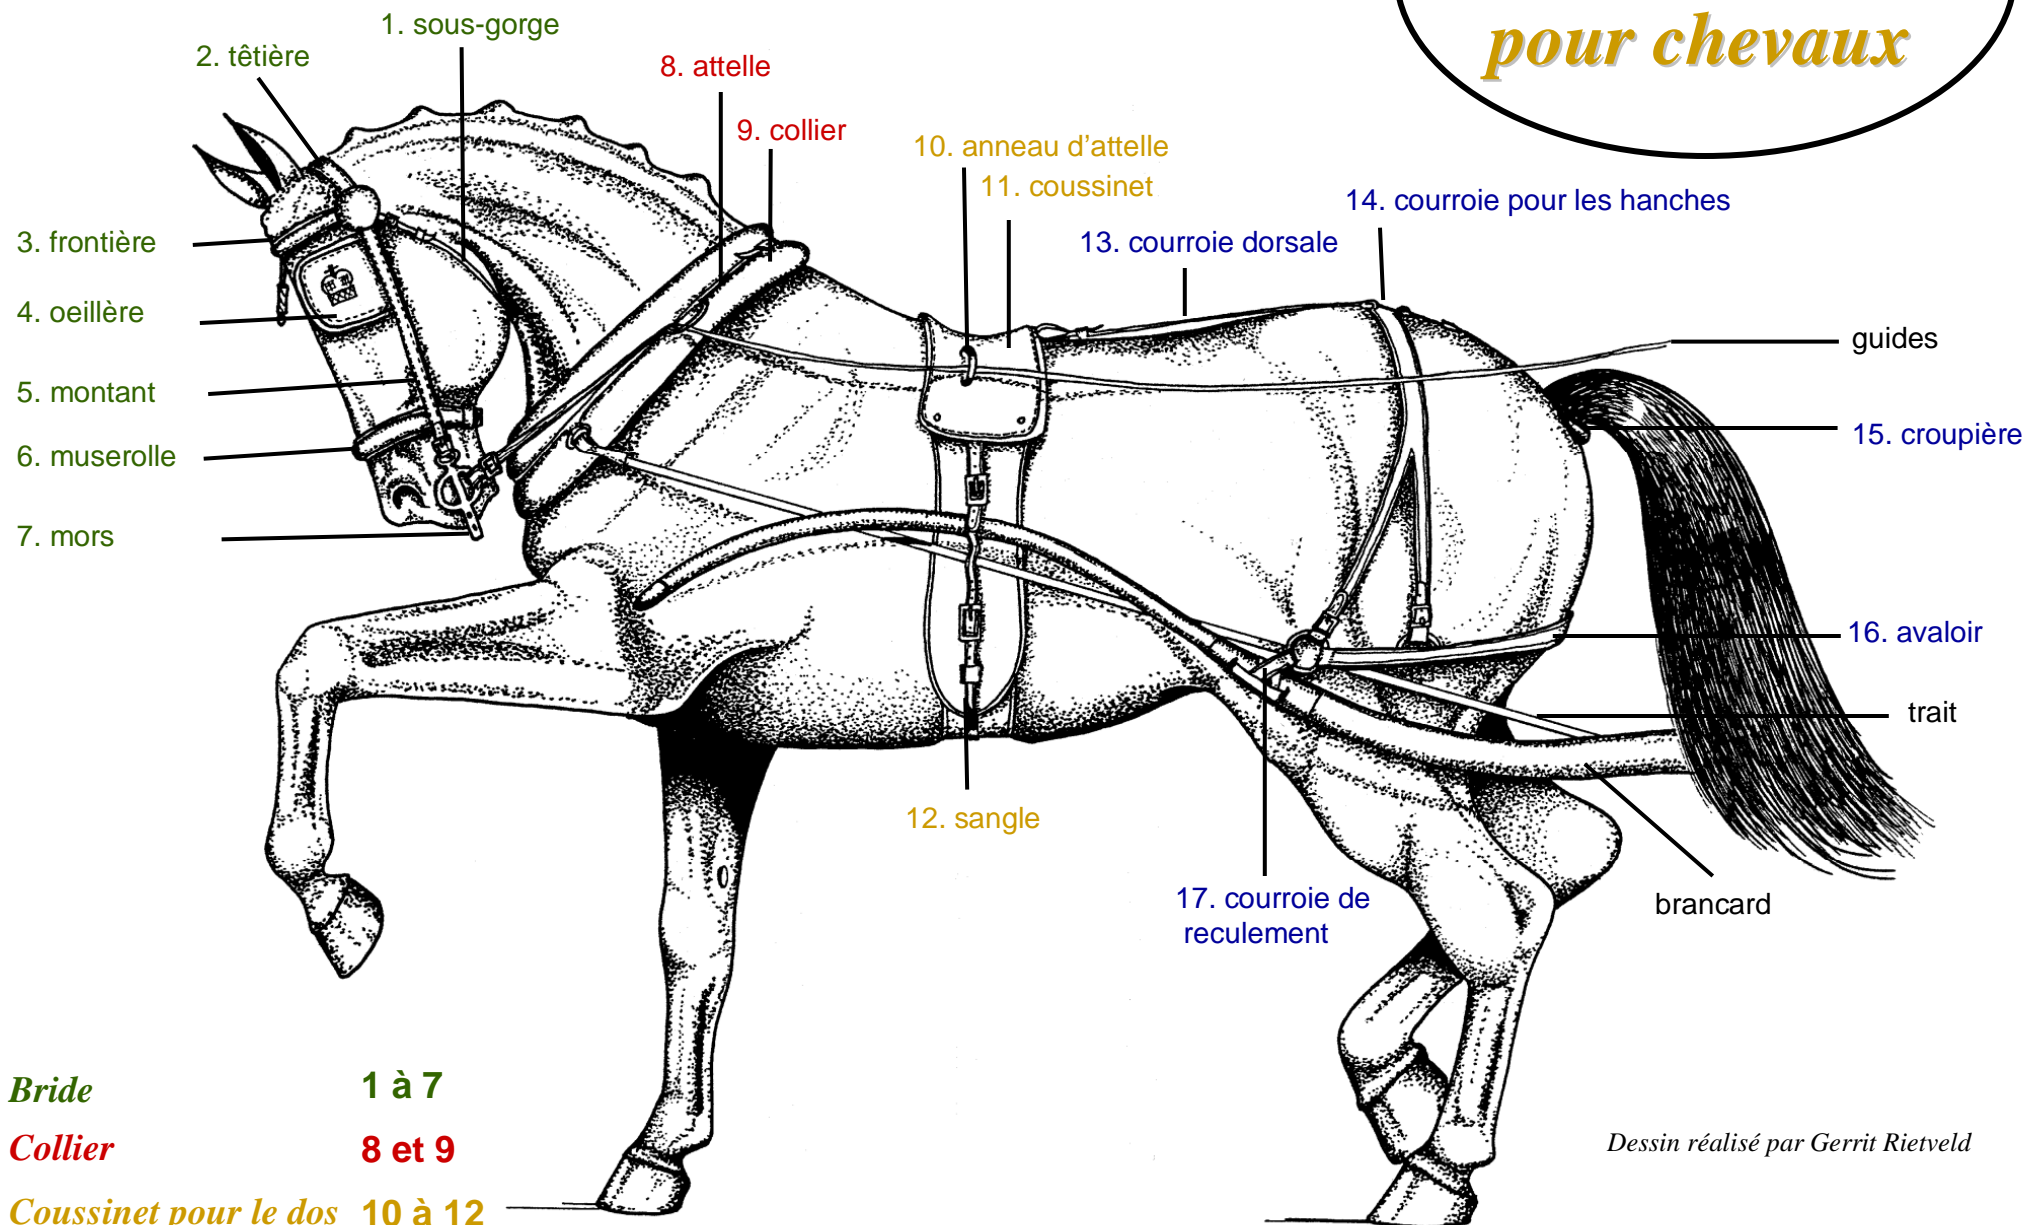

*Parties du
harnais léger
pour chevaux*

- Bride** 1 à 7
- Collier** 8 et 9
- Coussinet pour le dos** 10 à 12
- Harnais de recul** 13 à 17

Ministère de l'Agriculture, de l'Alimentation
et des Affaires rurales

Dessin réalisé par Gerrit Rietveld

Merci à David Freedman, de Freedman
Harness, pour son aide à la mise au point
de ce tableau.