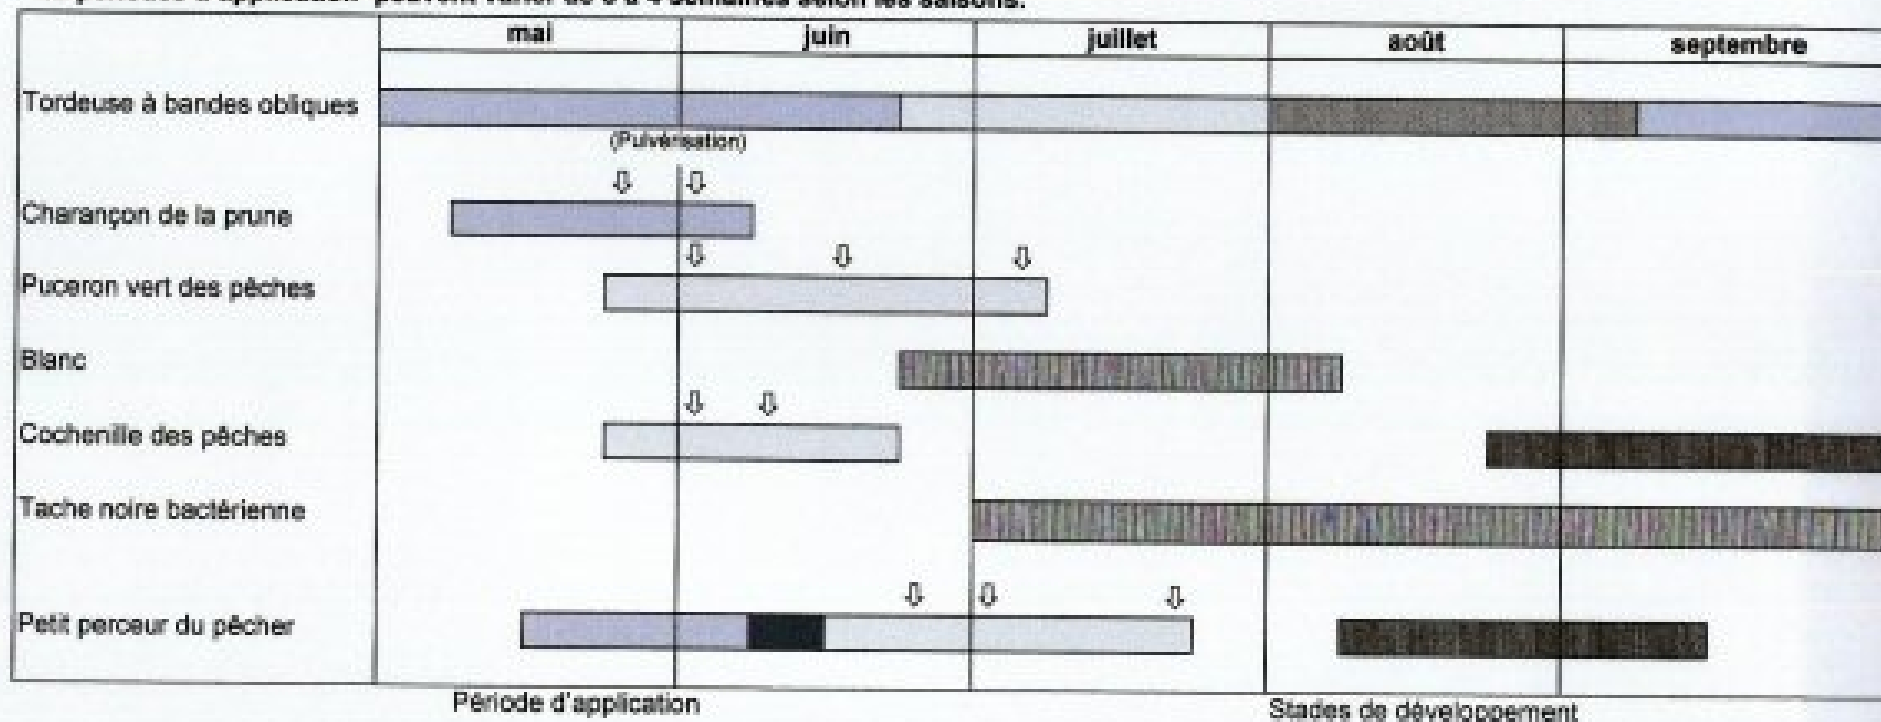

## Complexe de ravageurs des pêchers et des nectariniers de l'Ontario - moindre importance

Les périodes d'application peuvent varier de 3 à 4 semaines selon les saisons.

↓ Pulvérisations nécessaires si le seuil d'intervention est atteint

Note: les flèches figurent à titre d'exemple mais elles n'indiquent pas le nombre exact d'applications requises ni la période précise d'application. Pour plus d'information, consulter l'agriphone et la Publication 360