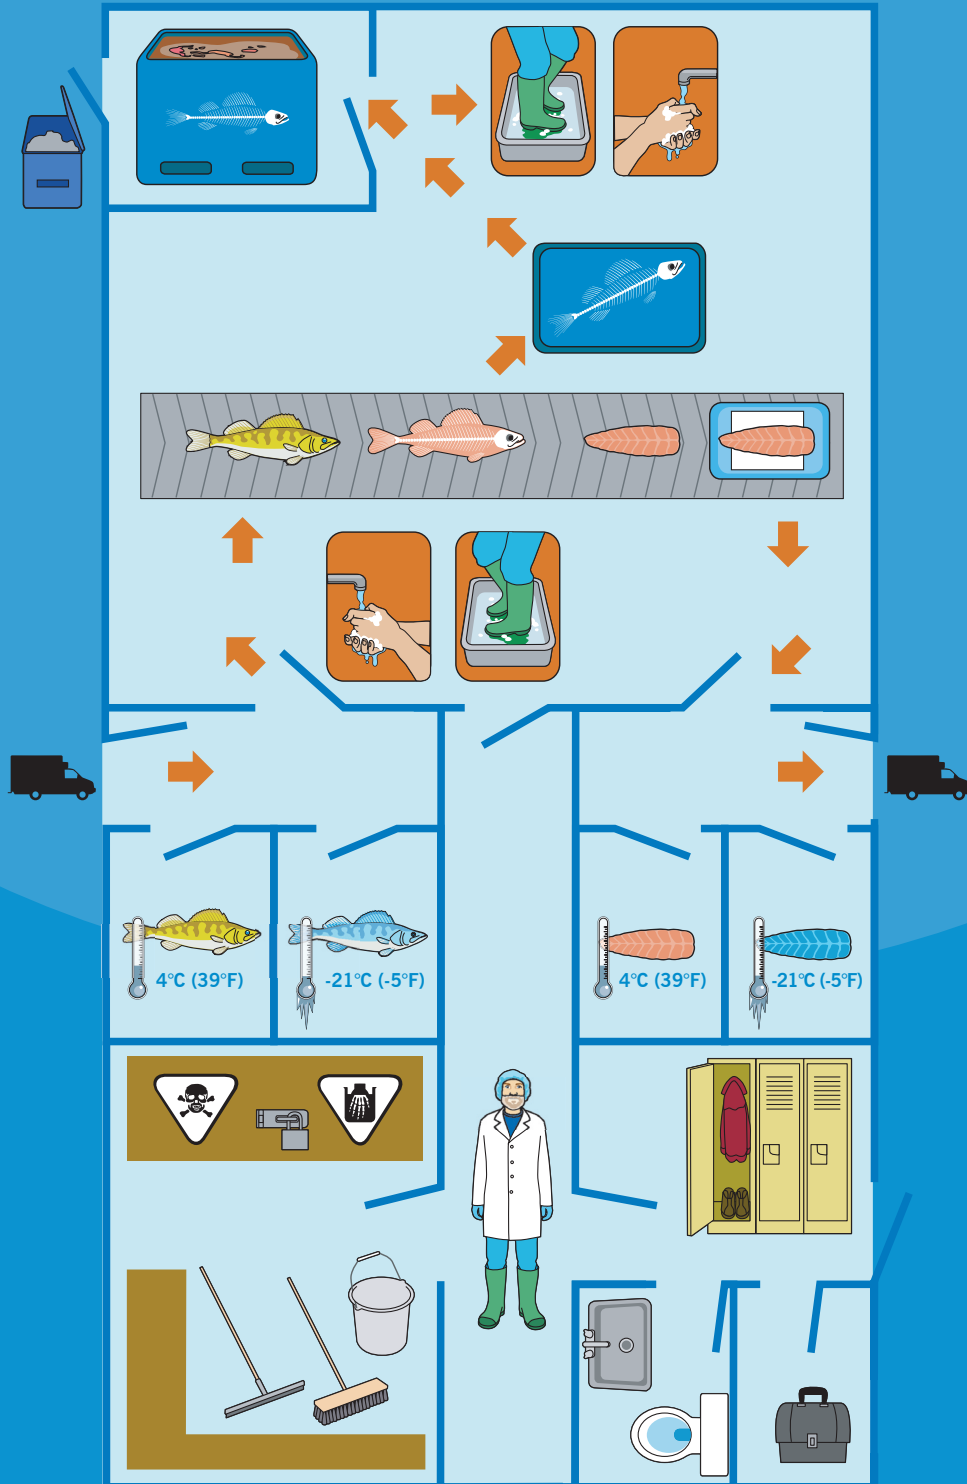

▽ Լճերում և ծովերում և Բ.Ե.Տ.Ք ձկնաբուծության և արտադրության ԳՐԸ

ርኮጽጽ ልሳሽ ማሳደር ምን

ምን ለ ማሳደር ልሳሽ ማሳደር ምን ለማሳደር ልሳሽ

ምን ለ ማሳደር ልሳሽ ማሳደር ምን ለማሳደር ልሳሽ ማሳደር ምን ለማሳደር ልሳሽ

- ለማሳደር ልሳሽ ማሳደር ምን ለማሳደር ልሳሽ ማሳደር ምን ለማሳደር ልሳሽ
- ለማሳደር ልሳሽ ማሳደር ምን ለማሳደር ልሳሽ ማሳደር ምን ለማሳደር ልሳሽ

ጋራ ማሳደር ልሳሽ ማሳደር ምን ለማሳደር ልሳሽ ማሳደር ምን ለማሳደር ልሳሽ

ጋራ ማሳደር ልሳሽ ማሳደር ምን ለማሳደር ልሳሽ ማሳደር ምን ለማሳደር ልሳሽ

Ontario Ministry of Agriculture, Food and Rural Affairs
1 Stone Road West,
Guelph, Ontario N1G 4Y2
1 888 466-2372